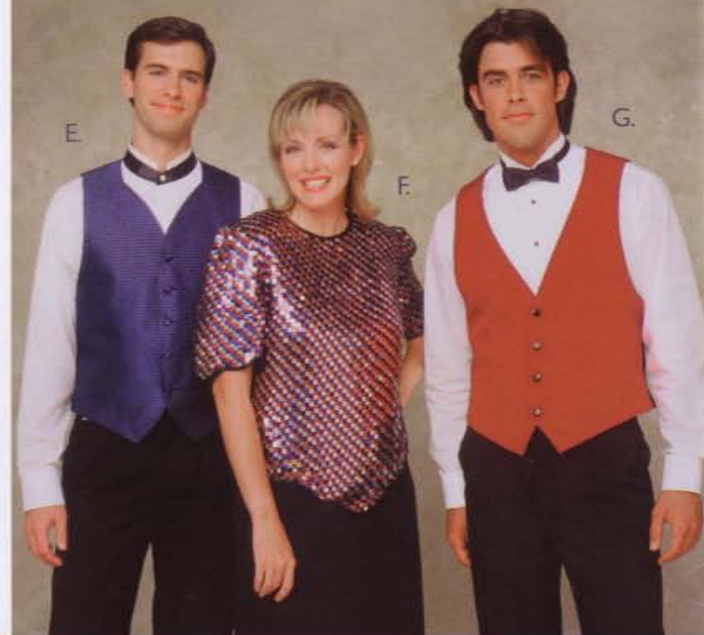

A. VST0109 BLK/IRI Peacock Vest
XS-XL \$34, 1X-4X Add \$5

B. 4618 AT Black Iridescent Top
XS-XL \$79, 1X-4X Add \$15

C. 4613 AV Hologram Vest
XS-XL \$34, 1X-4X Add \$5

D. 4596 AT Hologram Top
XS-XL \$67, 1X-4X Add \$15

E. 6265 NPV FX313 Royal Vest
S-XL \$52, 2X-4X Add \$10

F. 4599 AT Red/Royal/Silver Hologram
Top
XS-XL \$69 1X-4X Add \$15

G. 163 PL Vest
XXS- XL \$30, 2X-4X Add \$5
Available Colors: Black, Navy, Red,
Royal, Burgundy